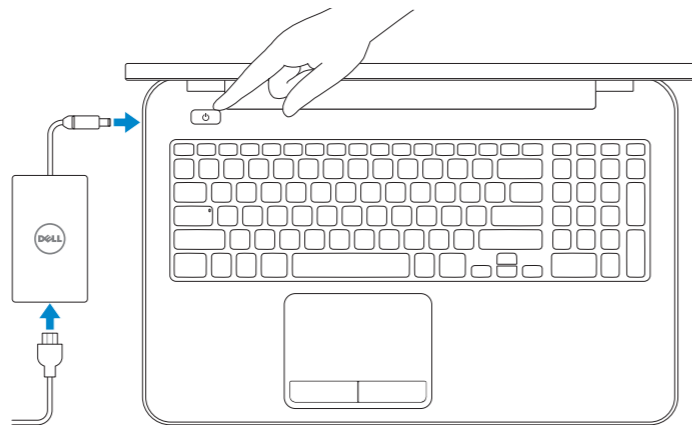

INSPIRON 17/17R

Quick Start Guide

Οδηγός γρήγορης έναρξης
Guia de iniciação rápida
Ghid de pornire rapidă
Guía de inicio rápido

1 Connect the power adapter and turn on your computer

Συνδέστε τον προσαρμογέα ισχύος και ενεργοποιήστε τον υπολογιστή σας
Ligar o adaptador de corrente e ligar o computador
Conectați adaptorul de alimentare și porniți computerul
Conecte el adaptador de alimentación y encienda el equipo

2 Finish Windows setup

Τέλος εγκατάστασης των Windows | Concluir a configuração do Windows
Terminați configurarea Windows | Finalizar configuración de Windows

Enable security and updates

Ενεργοποιήστε την ασφάλεια και τις ενημερώσεις
Activar funcionalidades de segurança e actualizações
Activați securitatea și actualizările
Activar seguridad y actualizaciones